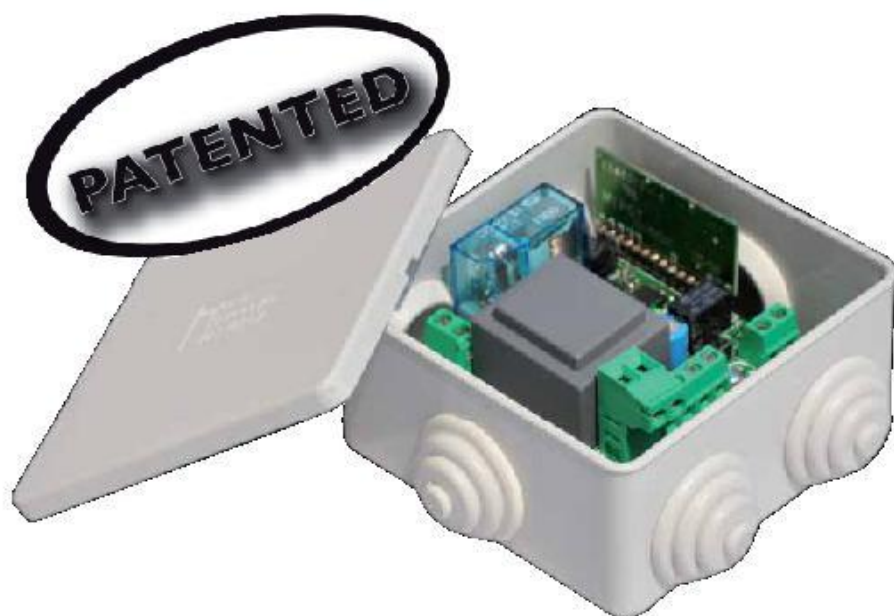

# Energy

NEW

Energy je novi i inovativni Stagnoli višenamenski prijemnik, dizajniran specijalno za štednju energije.

Kvalitetne komponente

Opciono – svetlosni senzor

## ENERGY FUNKCIJE

- 433Mhz dvokanalni prijemnik
- Svetlosni senzor - opciono
- Štednja energije ( stand-by)
- Dvorišno svetlo ili za druge svrhe
- Dostupan na zahtev na 868Mhz

Stagnoli predstavlja novi Energy višenamenski prijemnik, napravljen samo od najkvalitetnijih materijala, pouzdan i nenadmašan .

Prijemnik može da radi sa fiksnim ili plivajućim kodom i može se programirati za četiri režima rada.

C24

H230

H24

U230

E24

I24

Energy višenamenski prijemnik predstavlja glavnu novost od proizvoda za štednju energije i eko održivosti i glavnu temu za nove Stagnoli elektronske projekte.

#### RXE230

Energy 230Vac prijemnik u voodootpornoj kutiji sa funkcijom štednje energije i mogućnosti rada za fiknim i plivajućim kodom.