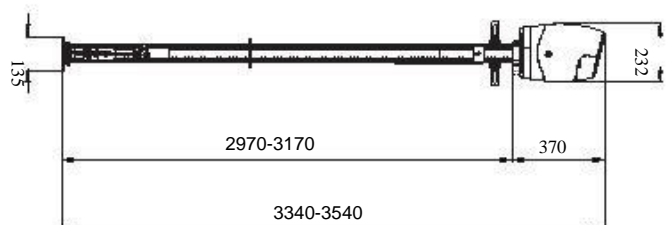

Icarus 600

Za segmentna
i kip garažna
vrata

Icarus motor za segmentna i kip
garažna vrata, dostupan u verziji sa lancem
i kaišem, sa silom 600 ili 1000 Njutna.

24V

Za vrata max 6m²
i 60kg.

Držač za vrata

Digitalna kontrolna jedinica

Tehničke karakteristike

Napajanje
Max. ulazna snaga
Max. snaga
Napajanje motora
Max hod*
Max. brzina
Max. sila
Radna temperatura (C°)
Max. vreme rada (Tw)
Težina

Icarus 600

230V~ /50Hz
1A
200W
24V ---
2300 - 2500mm
9,3m/min
600N
-20° < +70°
4min.
od 12,2Kg do 13,4Kg

(HOD: 2300 - 2500)*

*Max. hod, max. dužina šine i težina može da varira u zavisnosti od šine

Komplet motor i šine za segmentna i kip garažna vrata max 60Kg

T004523ITR

Icarus 600N, 24Vdc motor, 2300mm hod, vođenje lancem i komplet sa držačima za fiksiranje, šinom, sa centralom sa štednjom energije i prijemnikom, enkoderom i svetlom. Ovaj artikal sadrži dva daljinska upravljača sa plivajućim kodom.

T004525ITR

Icarus 600N, 24Vdc motor, 2500mm hod, vođenje lancem i komplet sa držačima za fiksiranje šinom, sa centralom sa štednjom energije i prijemnikom, enkoderom i svetlom. Ovaj artikal sadrži dva daljinska upravljača sa plivajućim kodom.