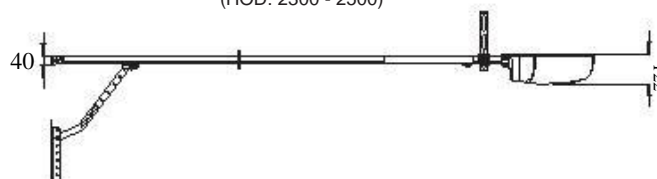

Icarus 600

Za segmentna
i kip garažna
vrata

Icarus motor za segmentna i kip
garažna vrata, dostupan u verziji sa lancem
i kaišem, sa silom 600 ili 1000 Njutna.

24V

Za vrata max 6m²
i 60kg.

Držač za vrata

Digitalna kontrolna jedinica

Tehničke karakteristike

Napajanje
Max. ulazna snaga
Max. snaga
Napajanje motora
Max hod*
Max. brzina
Max. sila
Radna temperatura (C°)
Max. vreme rada (Tw)
Težina

Icarus 600

230V~ /50Hz
1A
200W
24V ---
2300 - 2500mm
9,3m/min
600N
-20° < +70°
4min.
od 12,2Kg do 13,4Kg

(HOD: 2300 - 2500)*

*Max. hod, max. dužina šine i težina može da varira u zavisnosti od šine

Komplet motor i šine za segmentna i kip garažna vrata max 60Kg

T004523ITR

Icarus 600N, 24Vdc motor, 2300mm hod, vođenje lancem i komplet sa držačima za fiksiranje, šinom, sa centralom sa štednjom energije i prijemnikom, enkoderom i svetlom. Ovaj artikal sadrži dva daljinska upravljača sa plivajućim kodom.